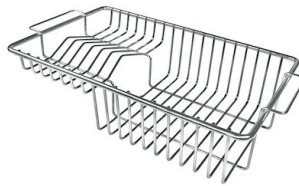

#### VASCA A RAGGIO STRETTO

Vasche con forme squadrate dal design moderno e con aumentata capienza. Per un'estetica minimal coniugata con la massima praticità.

## ACCESSORI OPZIONALI

**Cestello portapiatti inox**

8100 303

\* solo in abbinamento con l'accessorio  
8644 101

**Tagliere in HDPE**

8657 001

**Tagliere Twin in HDPE**

8644 101

**Vaschetta bianca**

8153 100

**Cestello portapiatti inox**

8100 201

**Griglia Black**

8100 617

**Griglia Black**

8100 651